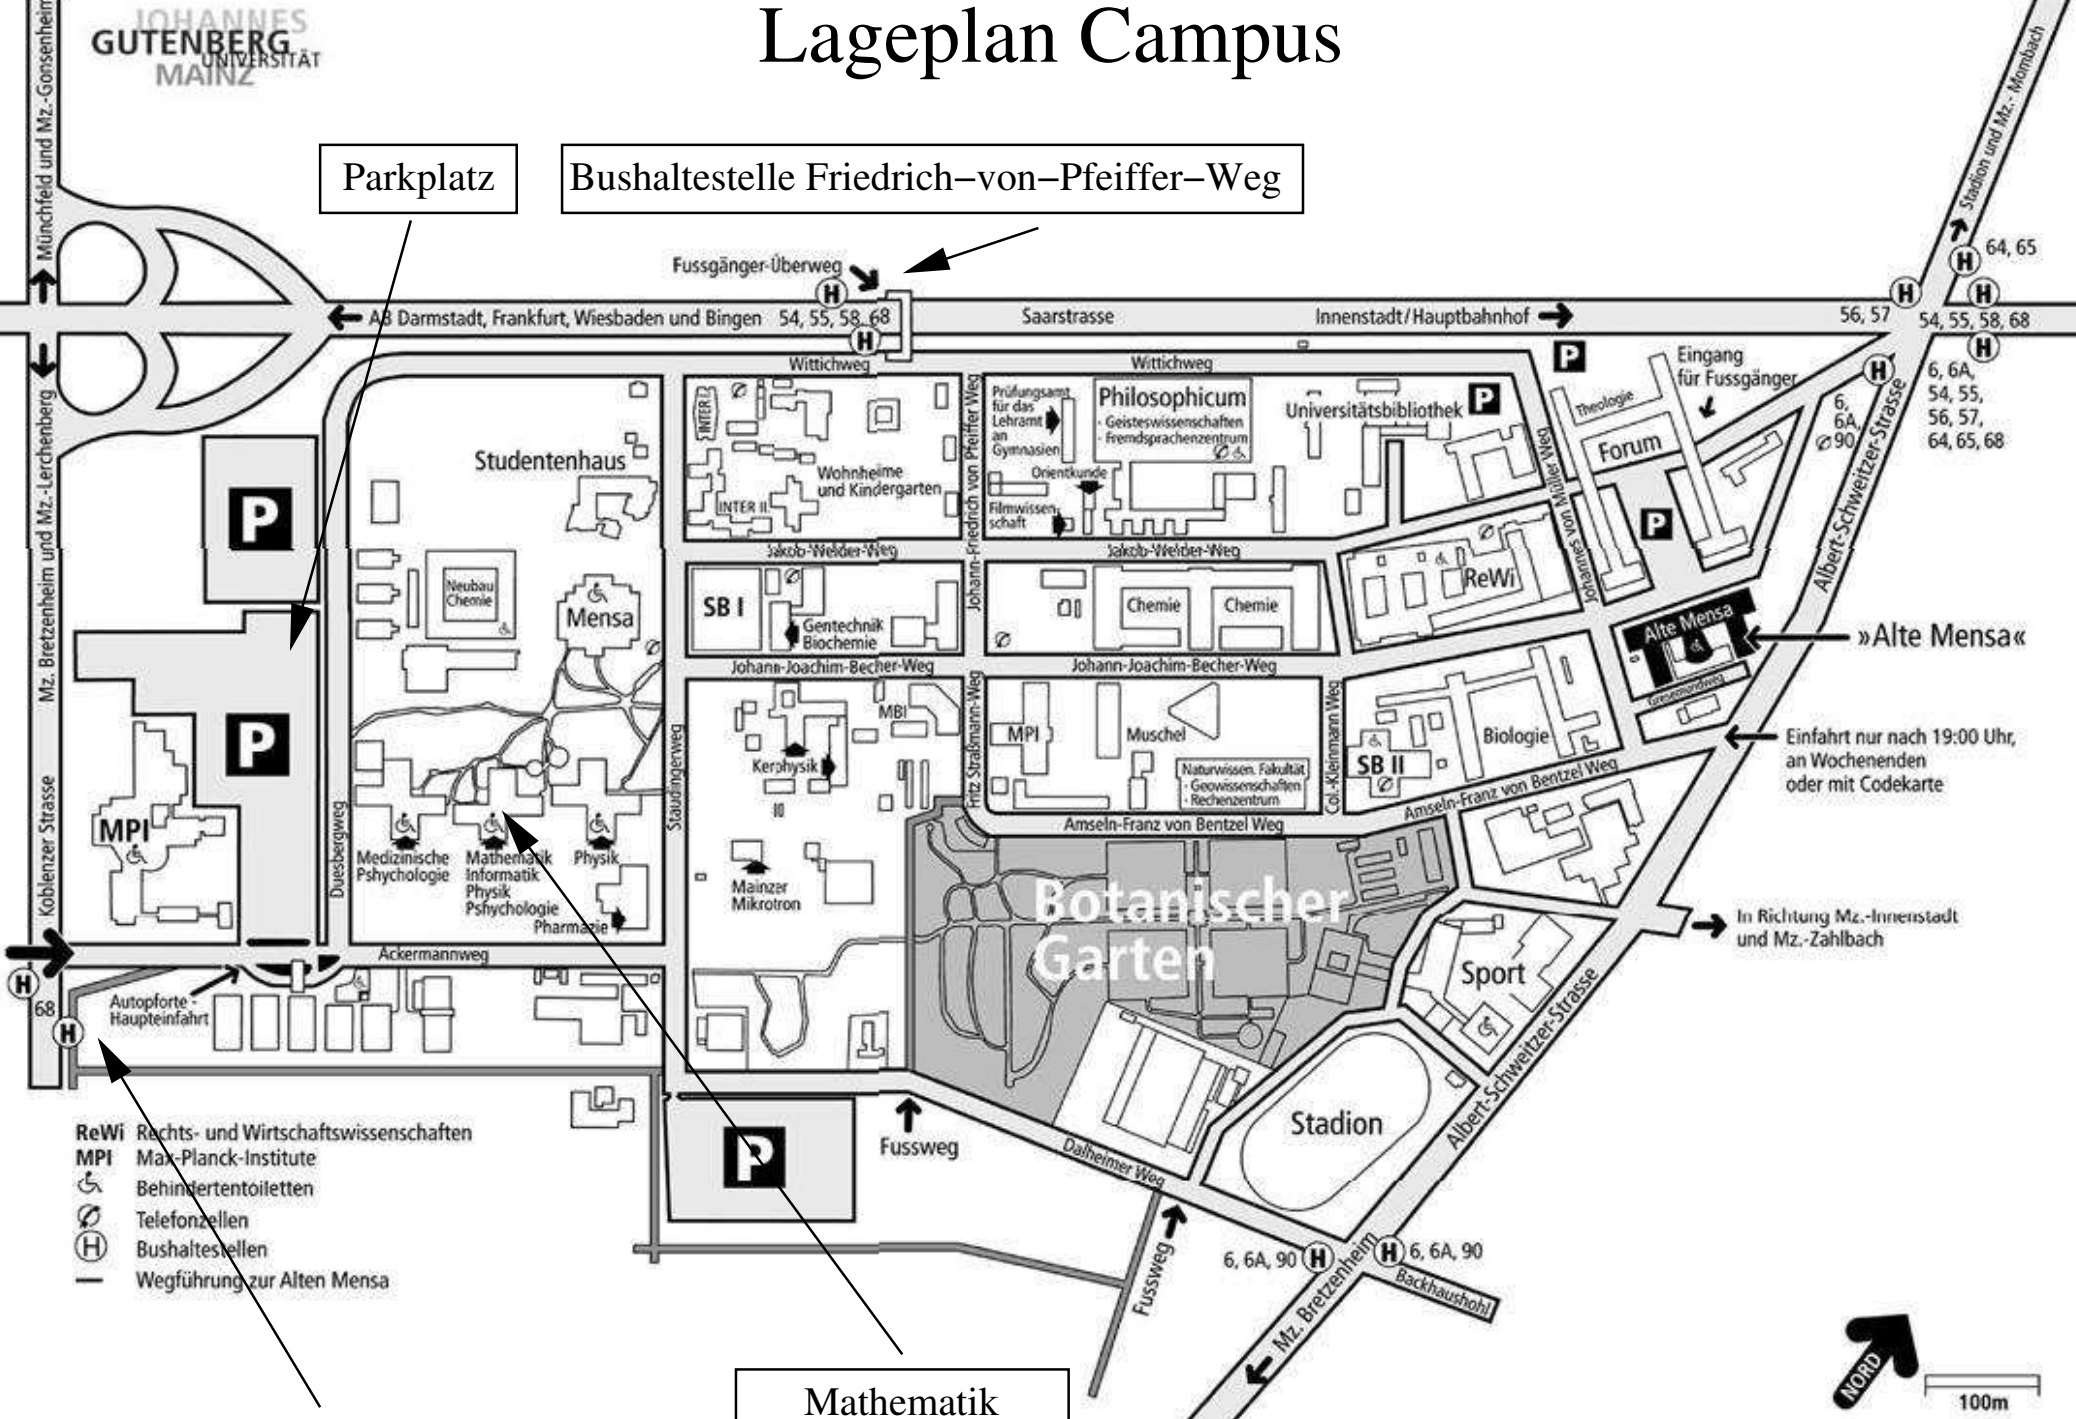

# Lageplan Campus

Parkplatz

Bushaltestelle Friedrich-von-Pfeiffer-Weg

»Alte Mensa«

Einfahrt nur nach 19:00 Uhr, an Wochenenden oder mit Codekarte

In Richtung Mz.-Innenstadt und Mz.-Zahlbach

- ReWi Rechts- und Wirtschaftswissenschaften
- MPI Max-Planck-Institute
- ♿ Behindertentoiletten
- ☎ Telefonzellen
- (H) Bushaltestellen
- Wegführung zur Alten Mensa

Bushaltestelle Ackermannweg

Mathematik  
Staudingerweg 9